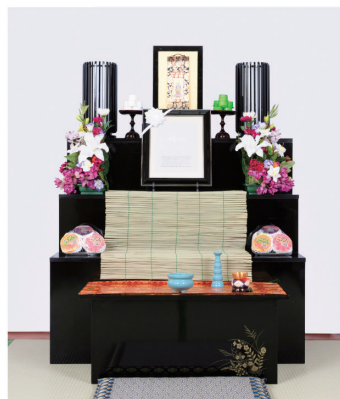

■ 幅90cm×高さ82cm×奥行85cm
※提灯はイメージです。セット内容に含まれません。

黒塗3段

+ 初盆セット A

¥110,000 税込

(税別 100,000円)

■ 幅120cm×高さ108cm×奥行85cm

白木3段 袖付き

+ 初盆セット A