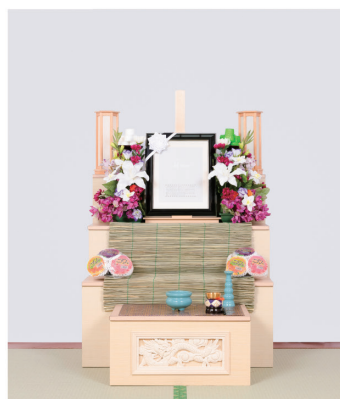

■ 幅90cm×高さ82cm×奥行85cm
※提灯はイメージです。セット内容に含まれません。

黒塗3段

+ 初盆セット A

¥110,000 税込

(税別 100,000円)

■ 幅120cm×高さ108cm×奥行85cm

白木3段 袖付き

+ 初盆セット A

¥99,000 税込

(税別 90,000円)

■ 幅150cm×高さ90cm×奥行75cm

白木3段

+ 初盆セット A

¥88,000 税込

(税別 80,000円)

■ 幅90cm×高さ90cm×奥行75cm