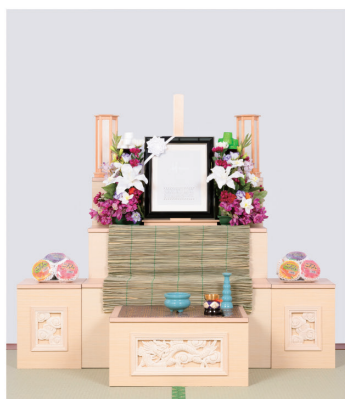

■ 幅90cm×高さ82cm×奥行85cm
※提灯はイメージです。セット内容に含まれません。

黒塗3段

+ 初盆セット A

¥110,000 税込

(税別 100,000円)

■ 幅120cm×高さ108cm×奥行85cm

白木3段 袖付き

+ 初盆セット A

¥99,000 税込

(税別 90,000円)

■ 幅150cm×高さ90cm×奥行75cm

白木3段

+ 初盆セット A

¥88,000 税込

(税別 80,000円)

■ 幅90cm×高さ90cm×奥行75cm