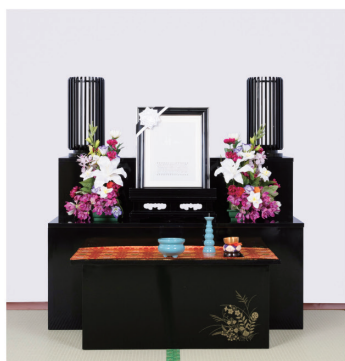

¥99,000 税込

(税別 90,000円)

■ 幅150cm×高さ90cm×奥行75cm

白木3段

+ 初盆セット A

¥88,000 税込

(税別 80,000円)

■ 幅90cm×高さ90cm×奥行75cm

黒塗2段

+ 初盆セット B

¥66,000 税込

(税別 60,000円)

■ 幅120cm×高さ80cm×奥行80cm

白木2段

+ 初盆セット B

¥55,000 税込